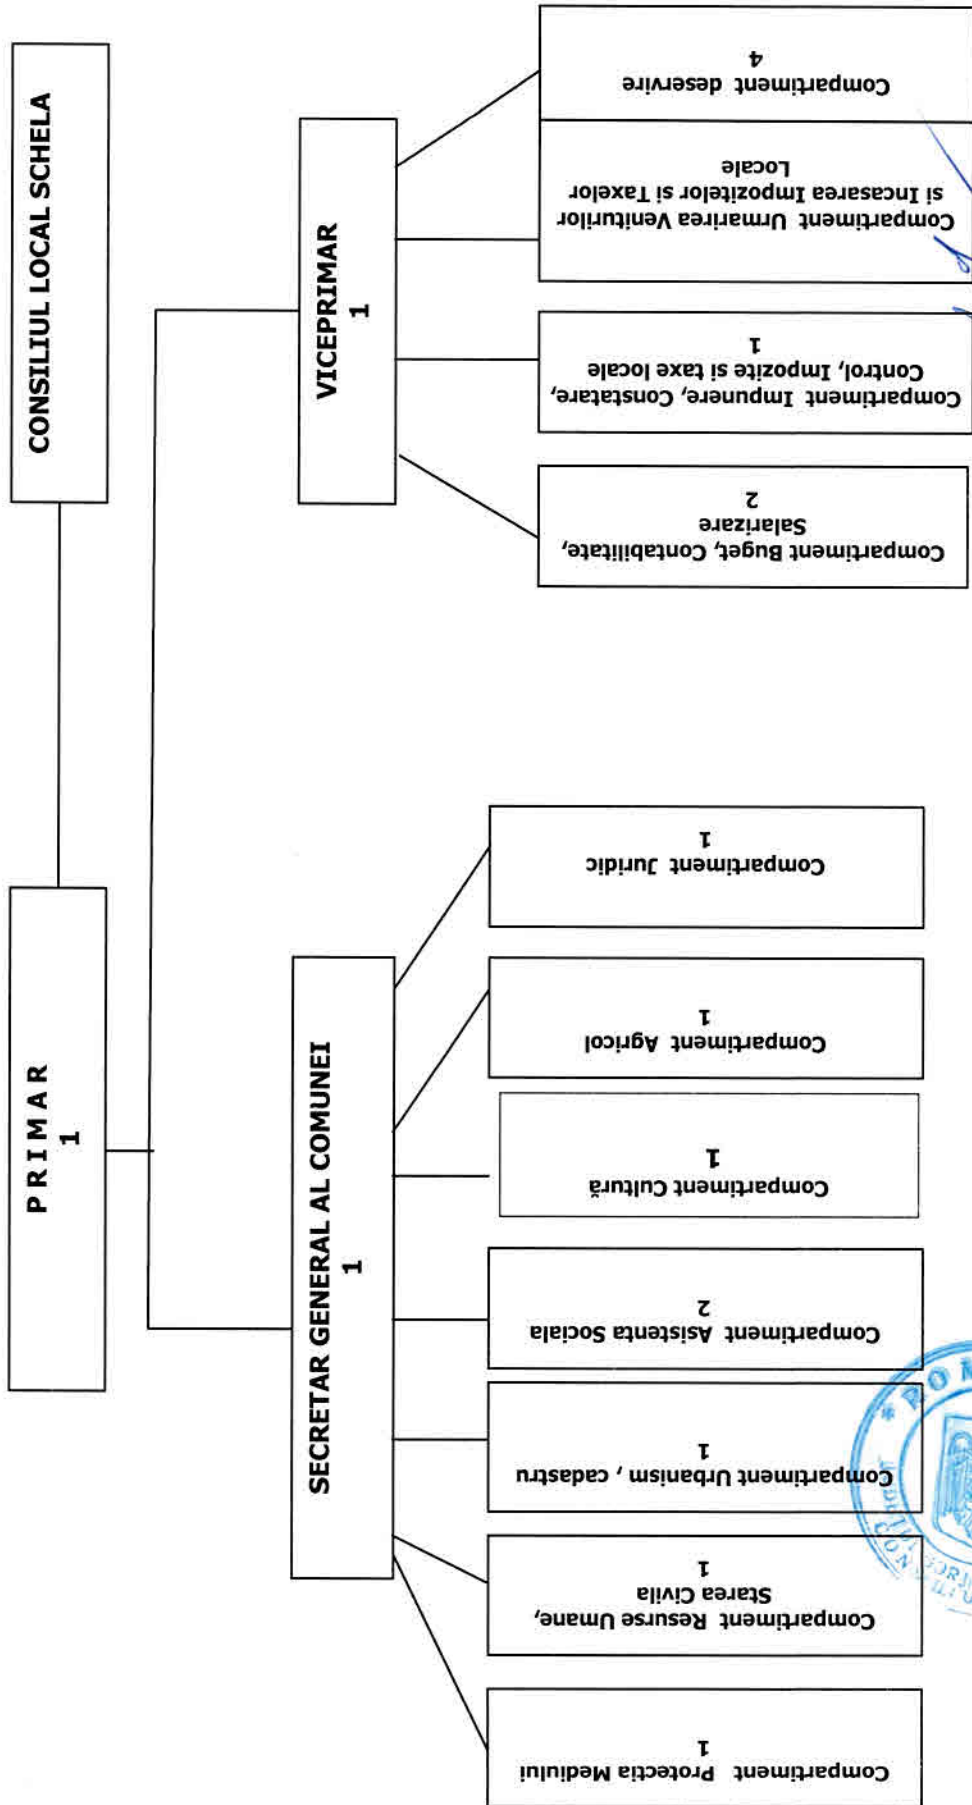

# ORGANIGRAMA

APARATULUI DE SPECIALITATE AL PRIMARULUI COMUNEI SCHELA, JUDEȚUL GORJ

PREȘEDINTE DE ȘEDINȚĂ  
BRAJIA MIHAI - MANUEL

CONTRASEMNEAZĂ  
SECRETAR GENERAL AL COMUNEI  
NEAMȚU FLORIN - ILIE