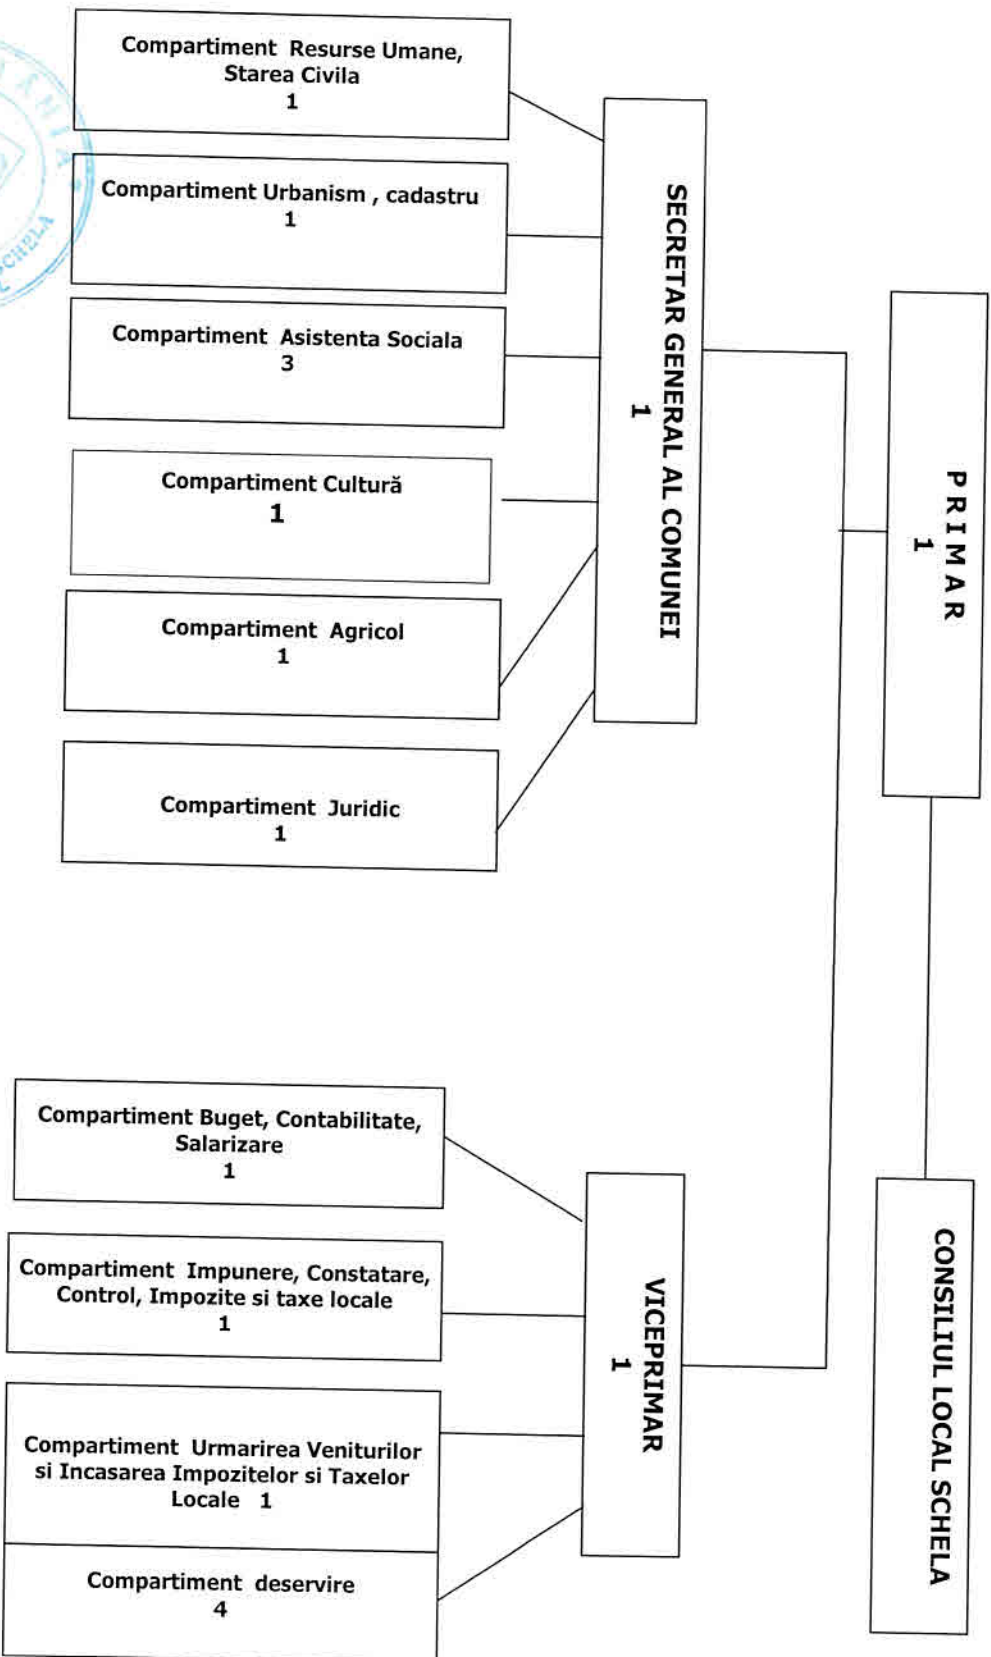

ORGANIGRAMA
APARATULUI DE SPECIALITATE AL PRIMARULUI COMUNEI SCHELA, JUDEȚUL GORJ

PREȘEDINTE DE ȘEDINȚĂ
CONSILIER LOCAL,
SICHIȚIU ION

CONTRASEMNEAZĂ
SECRETAR GENERAL AL COMUNEI
NEAMȚU FLORIN – ILIE