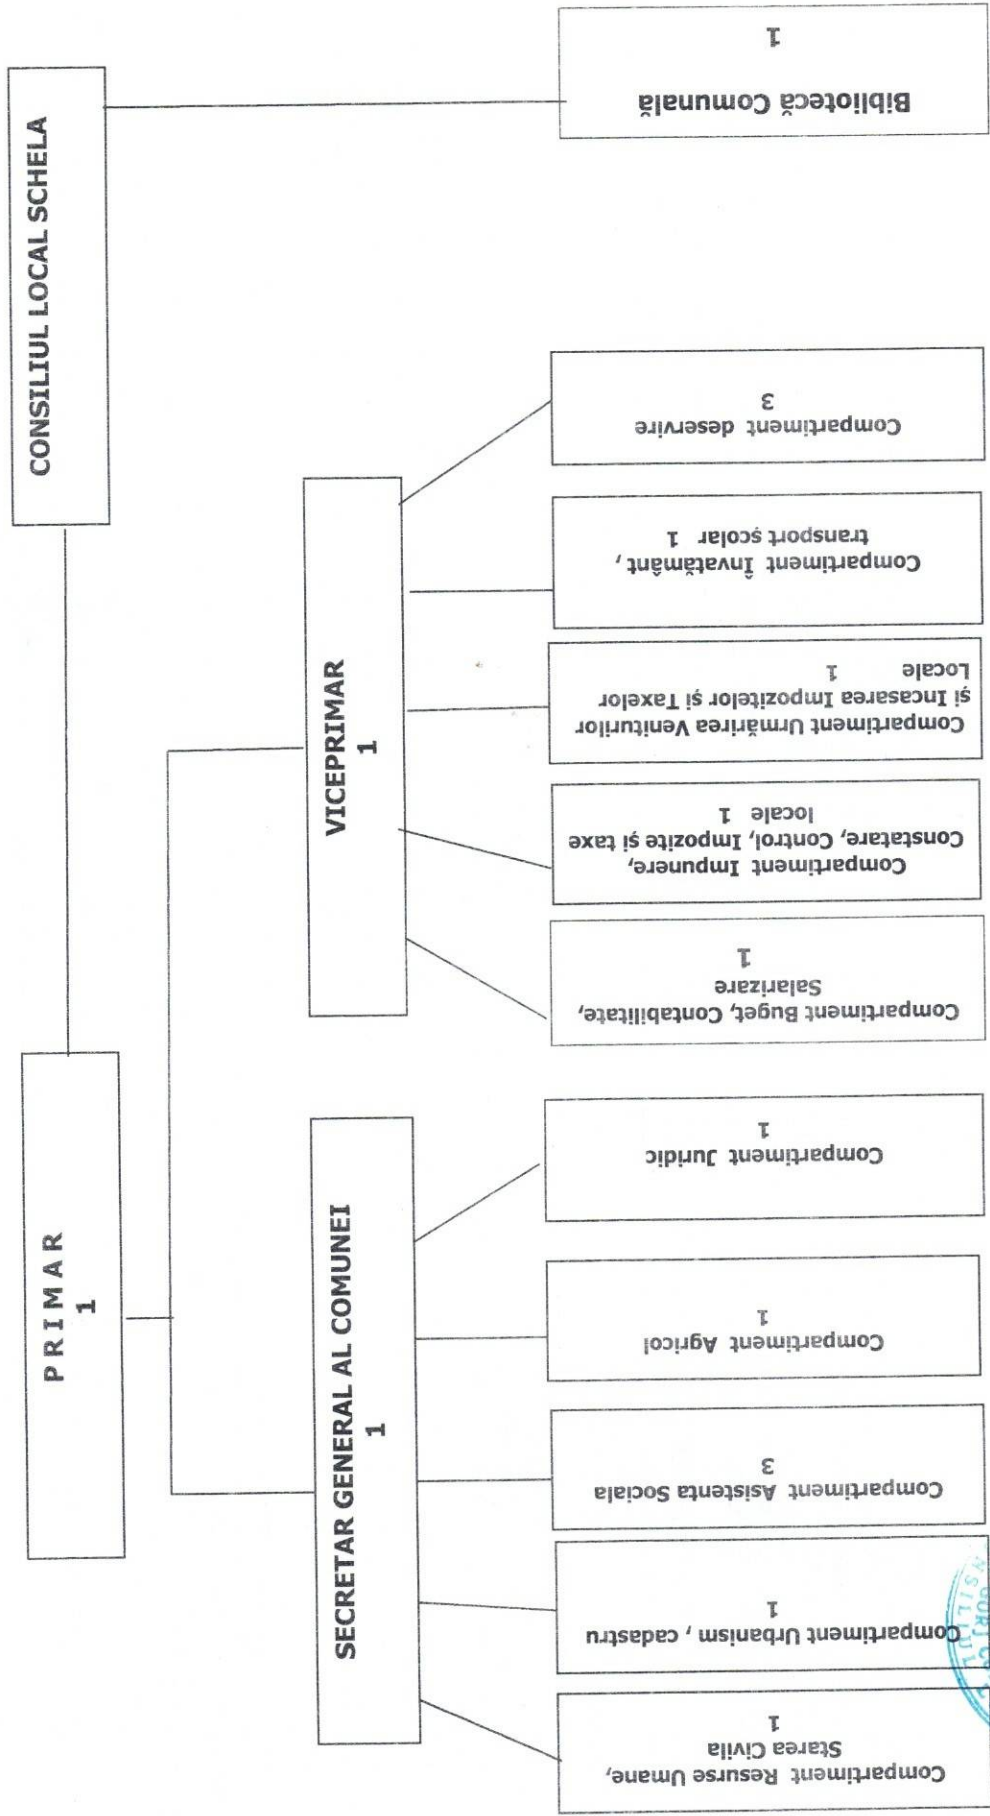

ORGANIGRAMA

APARATULUI DE SPECIALITATE AL PRIMARULUI COMUNEI SCHELA, JUDEȚUL GORJ

PREȘEDINTE DE ȘEDINȚĂ
CONSILIER LOCAL,
HIRSU EUGEN

CONTRASEMNEAZĂ
SECRETAR GENERAL AL COMUNEI
NEAMȚU FLOREAN – ILIE